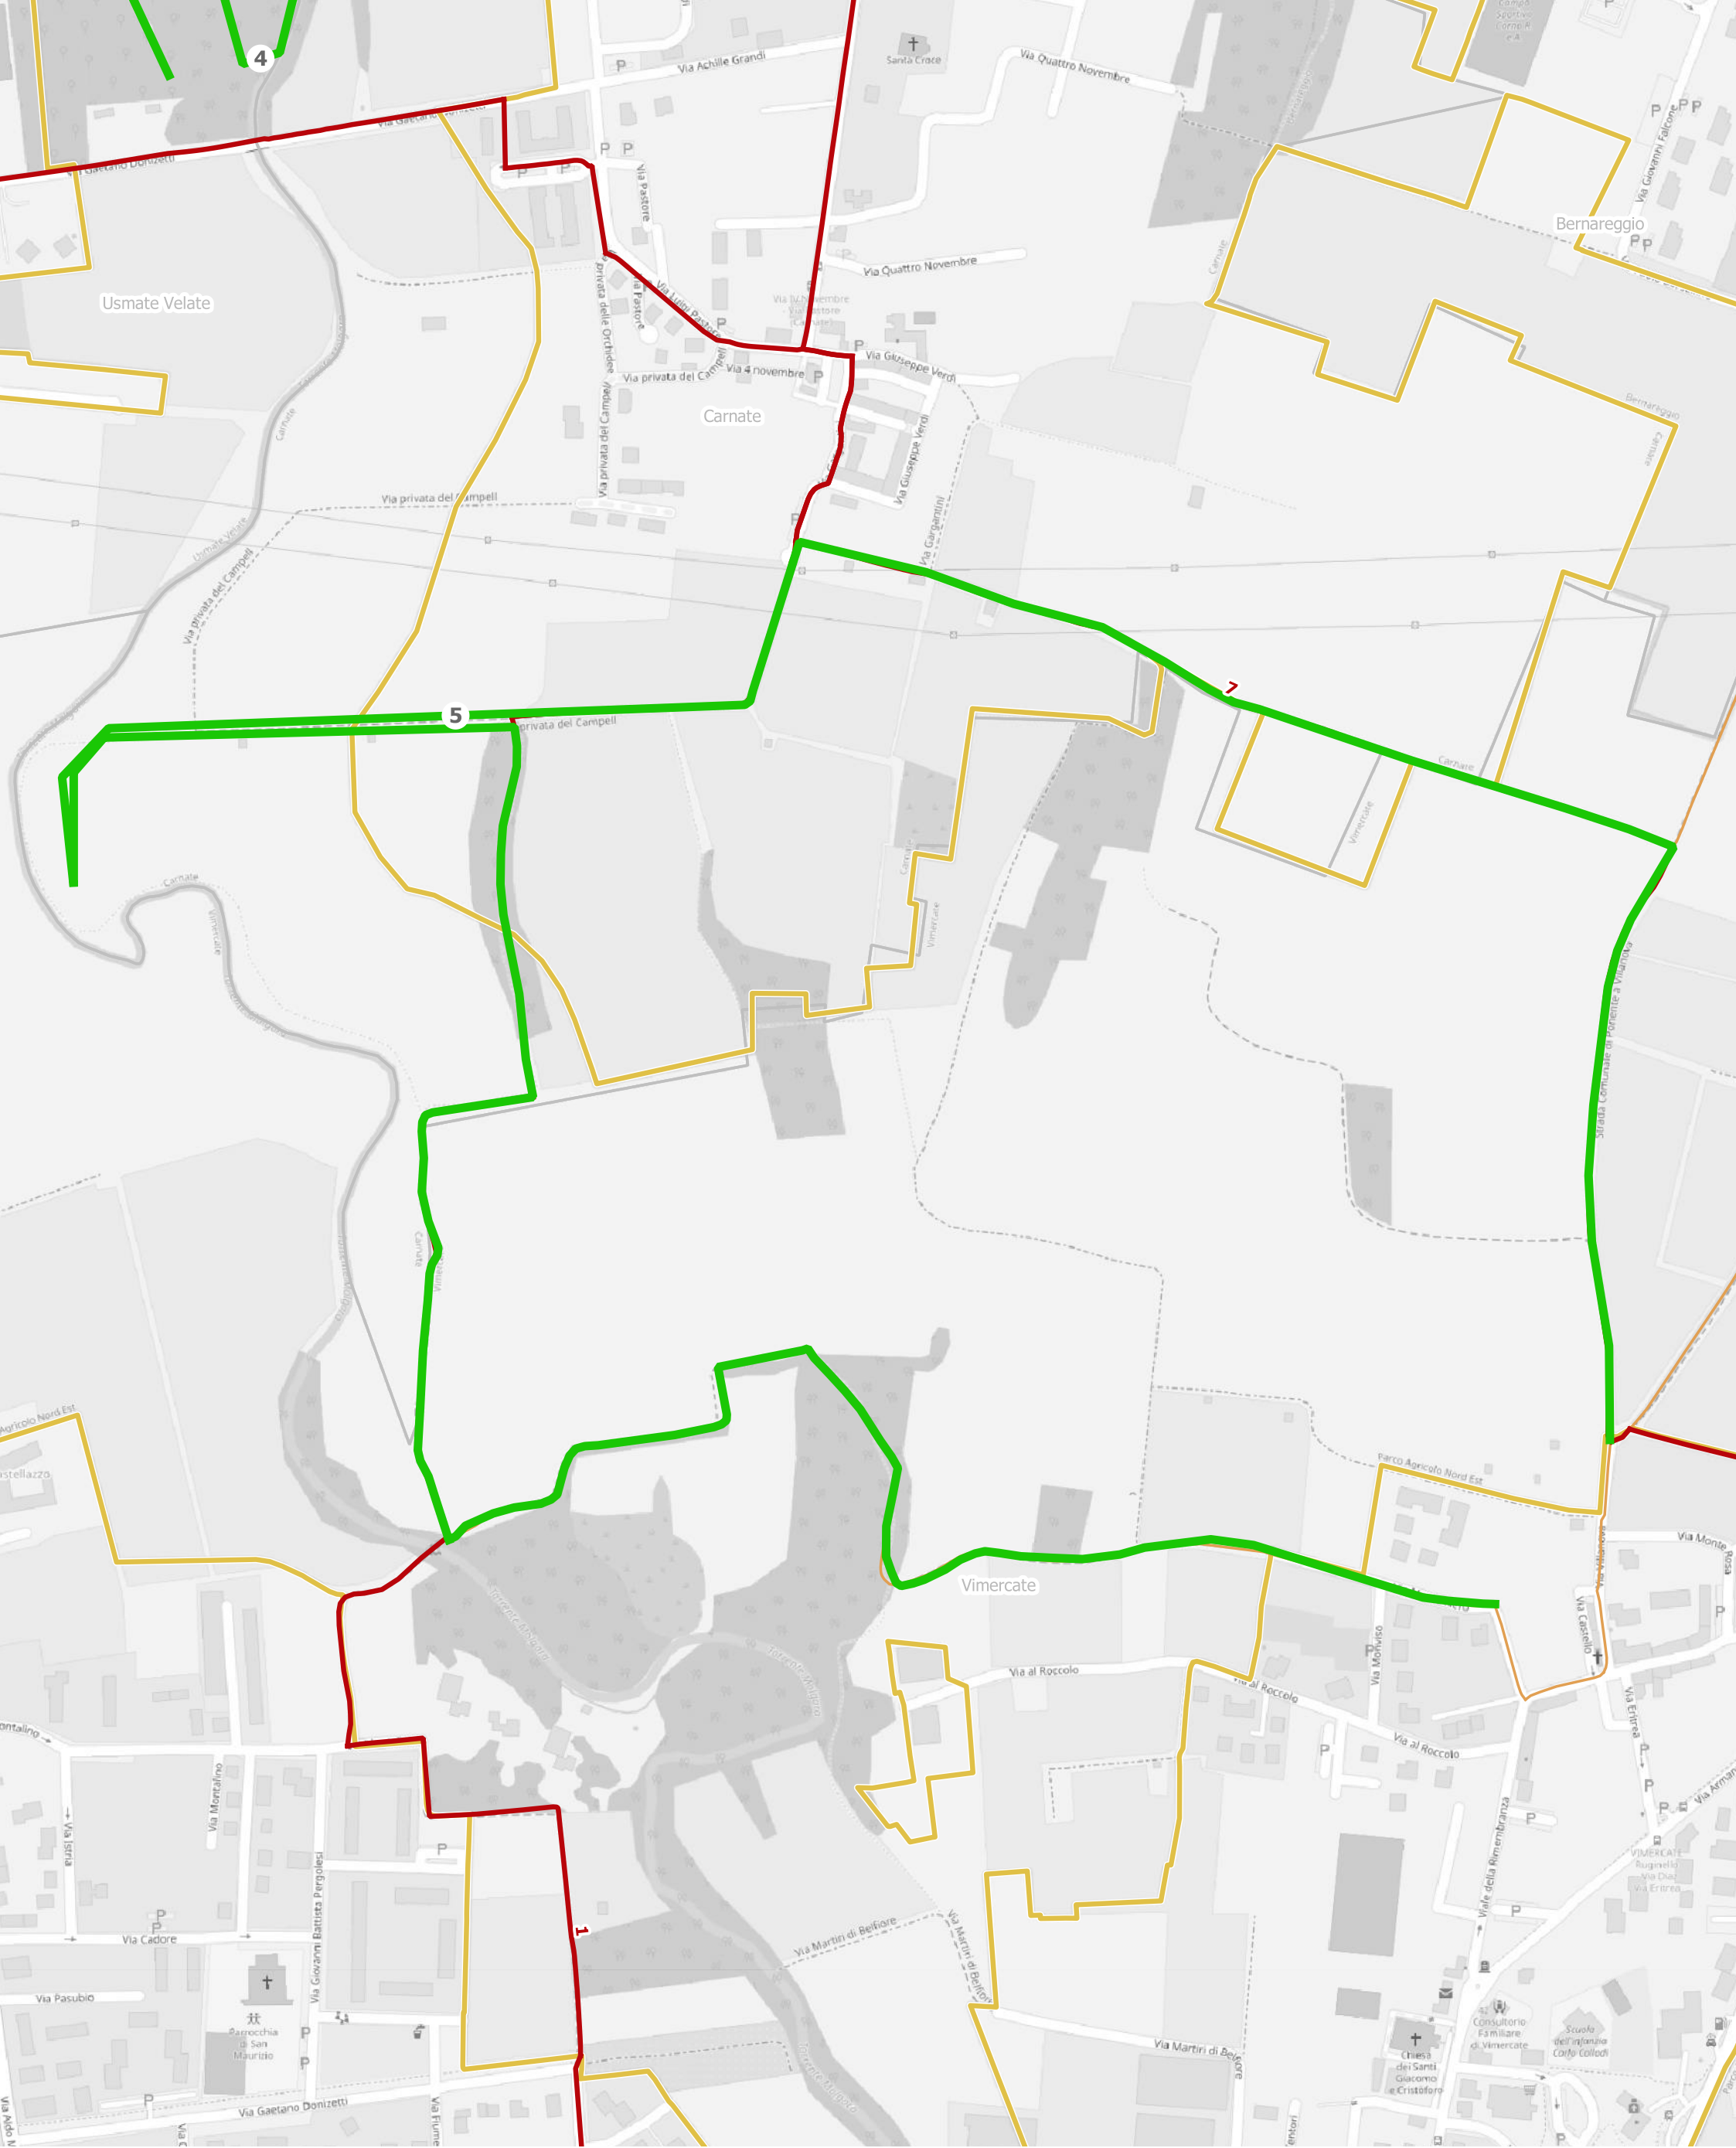

- lotti 2025
- percorsi_PANE
- percorsi_altro
- Confini PANE 2024
- Confini comunali

P.A.N.E.
PARCO AGRICOLO NORD EST

Lotti bando manutenzioni 2025
Lotto 5