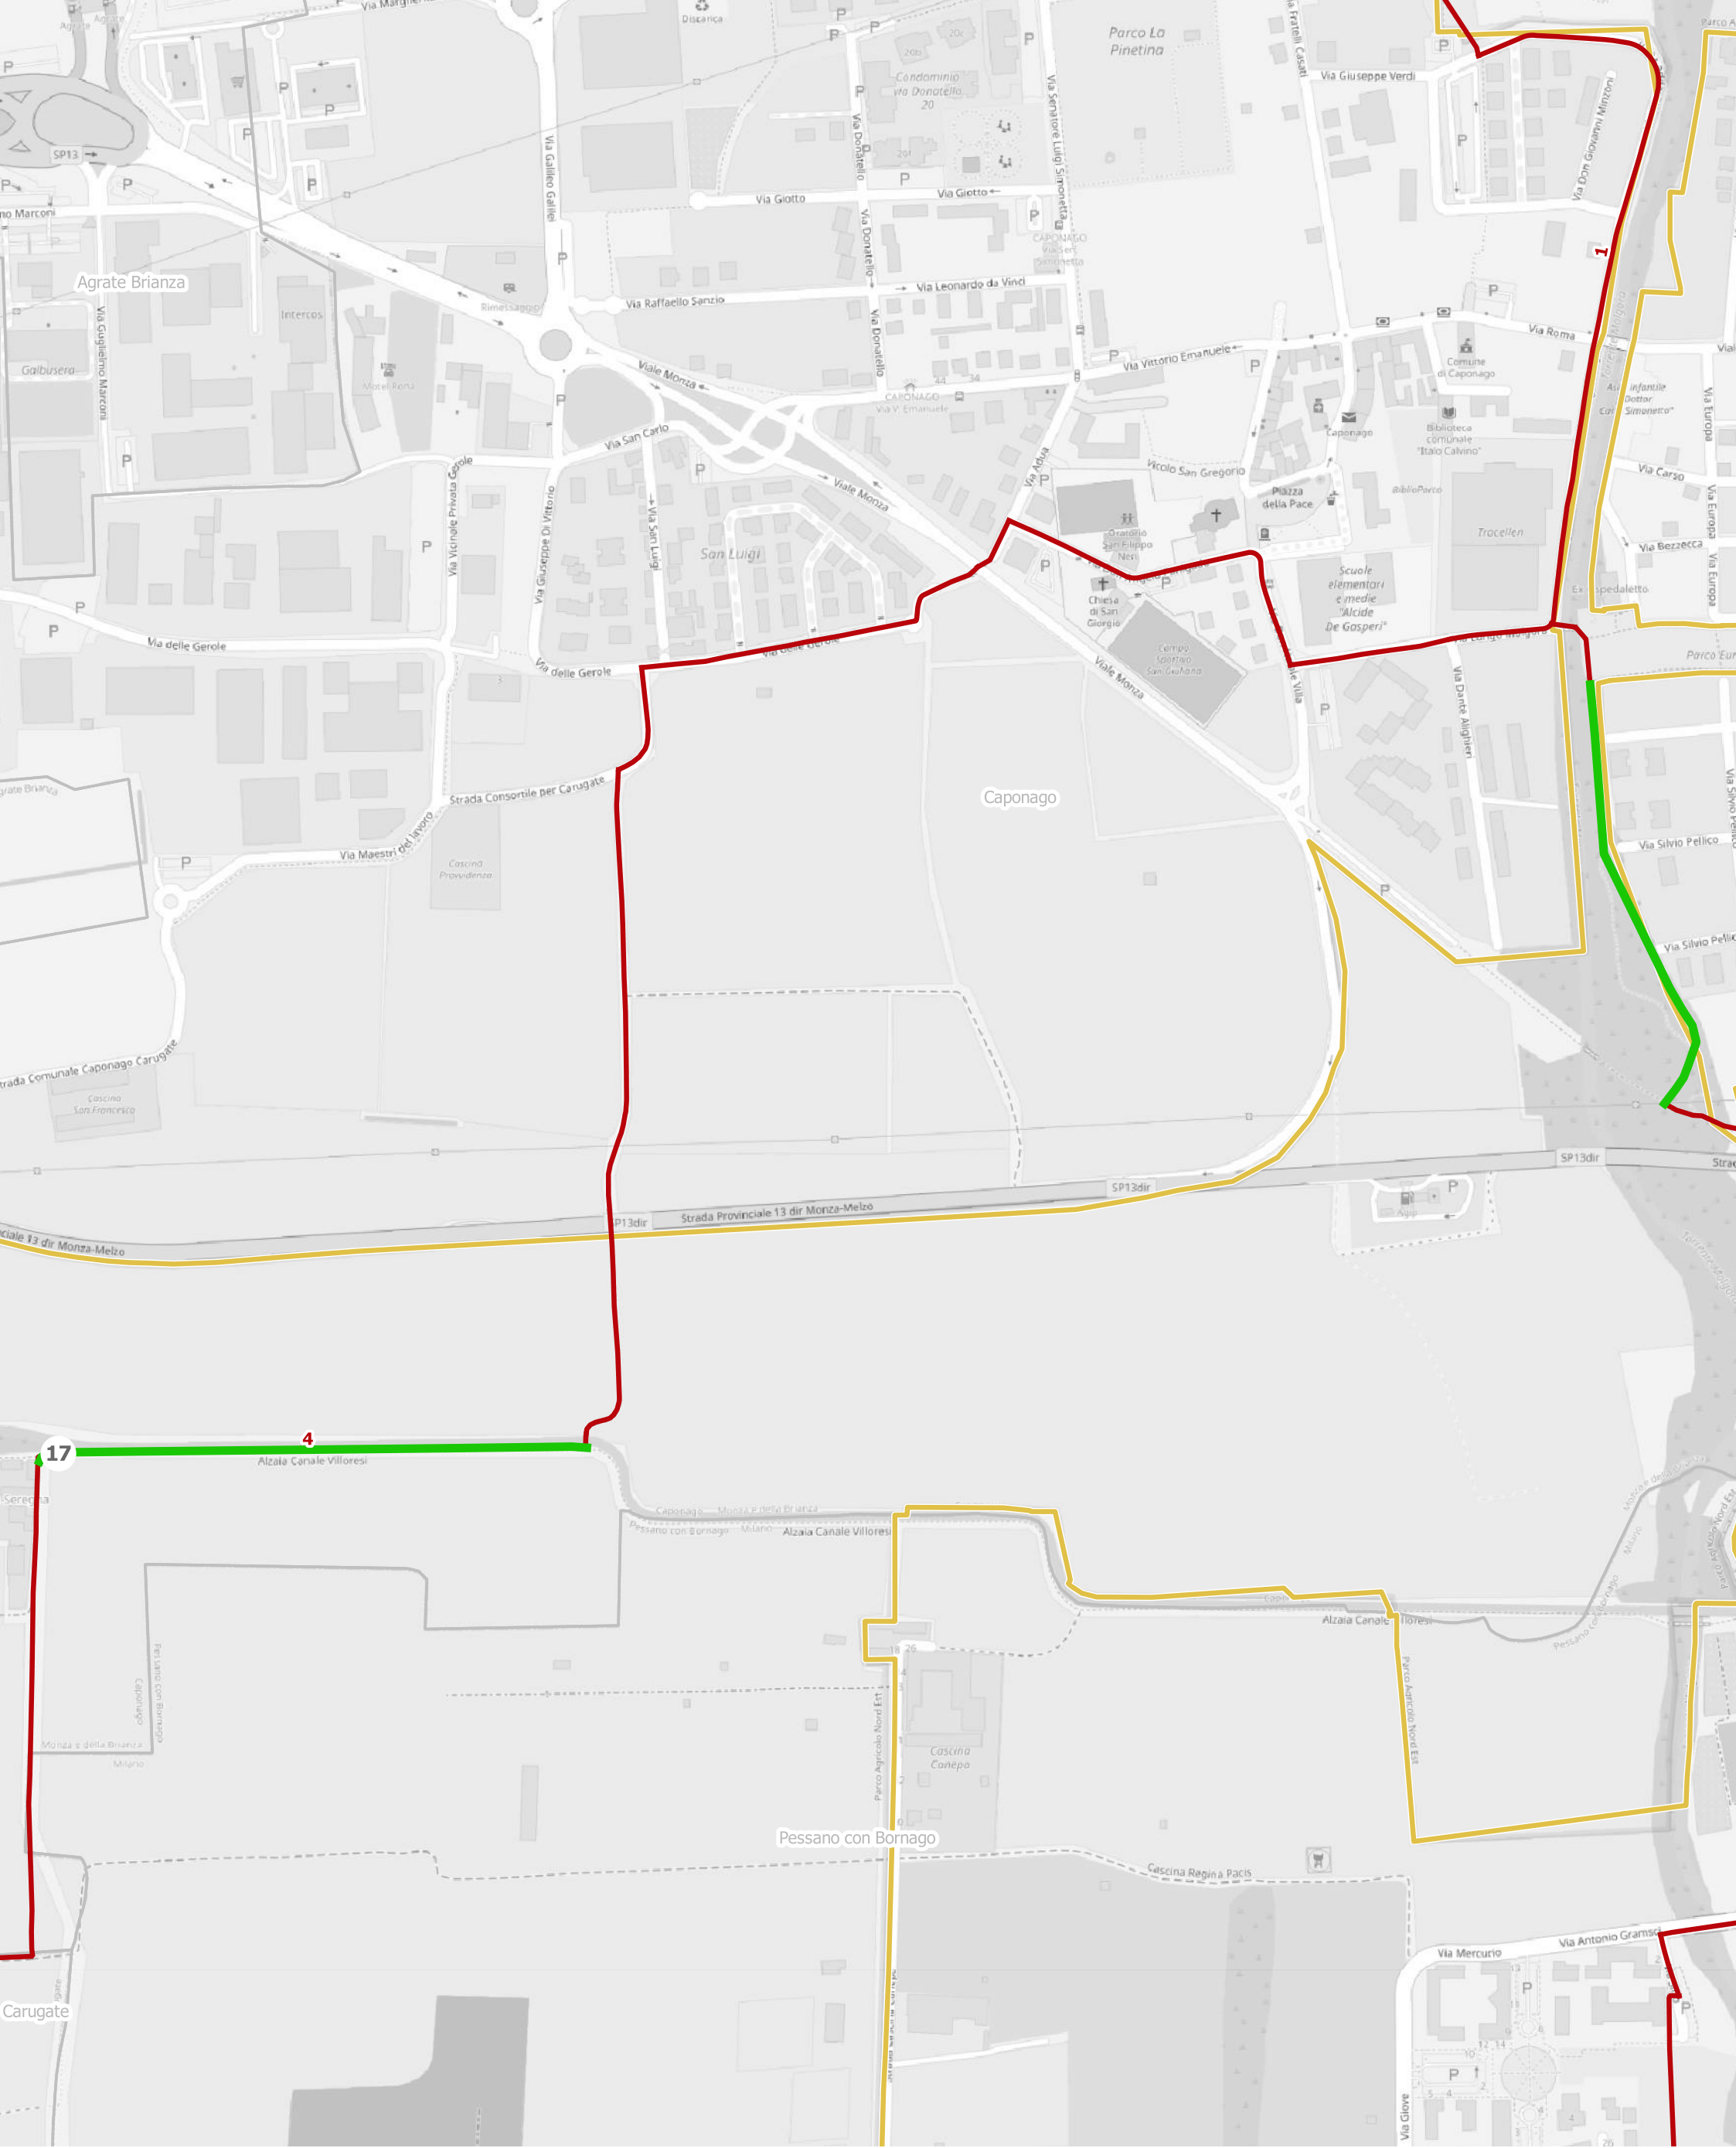

- lotti 2025
- percorsi_PANE
- percorsi_altro
- Confini PANE 2024
- Confini comunali

P.A.N.E.
PARCO AGRICOLO NORD EST

Lotti bando manutenzioni 2025
Lotto 17