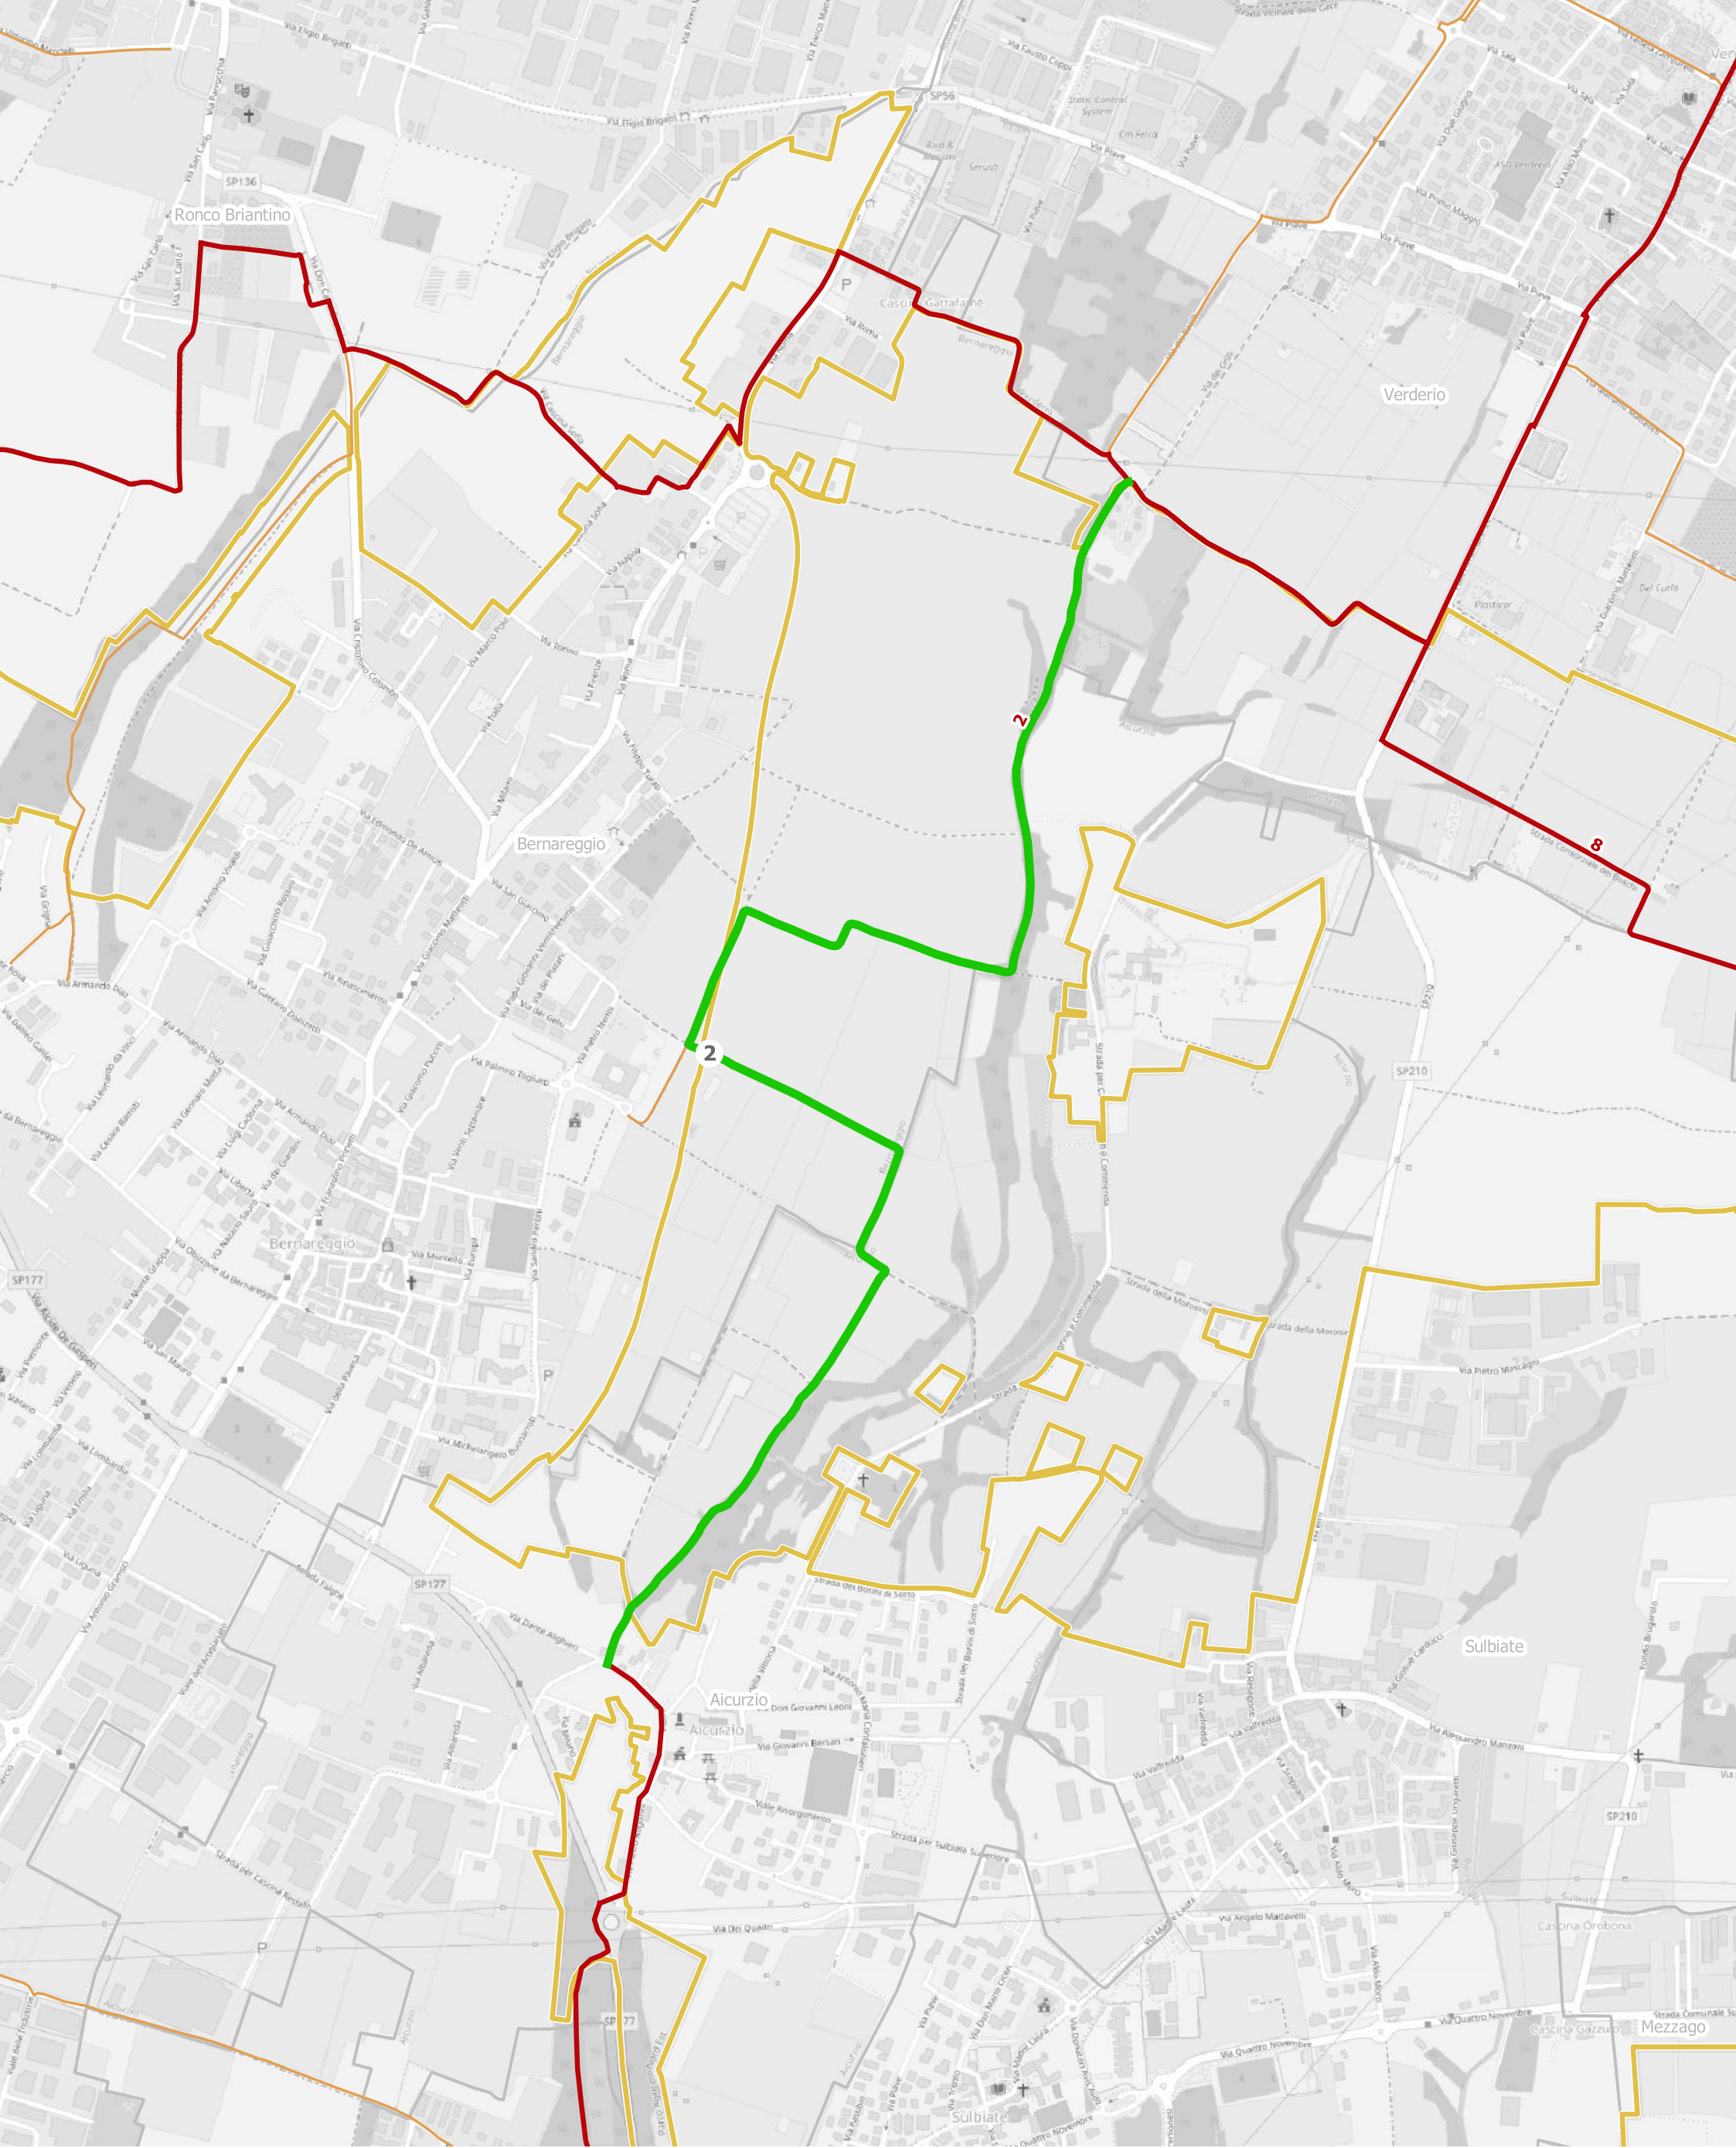

- lotti 2025
- percorsi_PANE
- percorsi_altro
- Confini PANE 2024
- Confini comunali

P.A.N.E.
PARCO AGRICOLO NORD EST

Lotti bando manutenzioni 2025
Lotto 2